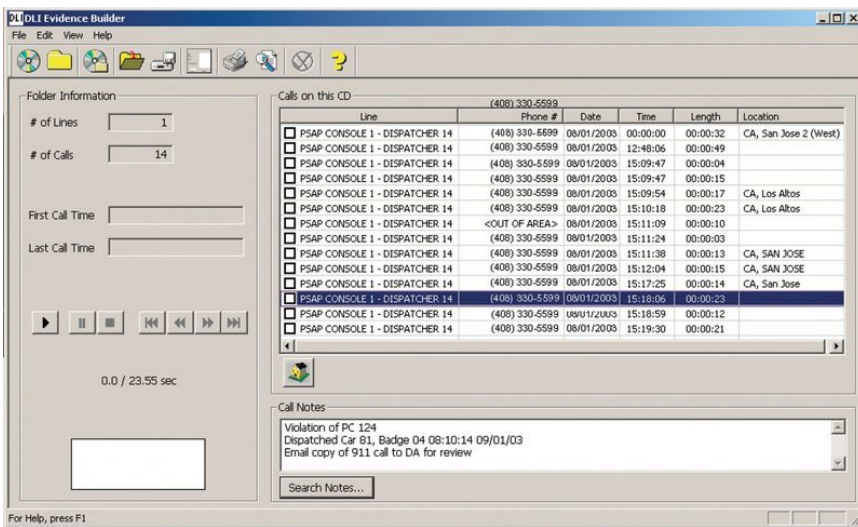

Содержимое комплекта

- 1 x Модуль AT USB-регистратора
- 1 x Модуль адаптера AT речевого регистратора
- 1 x Модуль адаптера AT регистратора цифровых данных
- 1 x USB Кабель (2м)
- 1 x CD-диск с установочным пакетом программного обеспечения для речевого регистратора
- 1 x Руководство по обучению
- 1 x Кабель разветвителя RJ-11 и разъем для подключения стандартных телефонных линий
- 1 x Кабель разветвителя RJ-12 и разъем для подключения VOIP и прочих цифровых телефонов

АТ- Голос - Регистратор - ALE - Селективный вызов