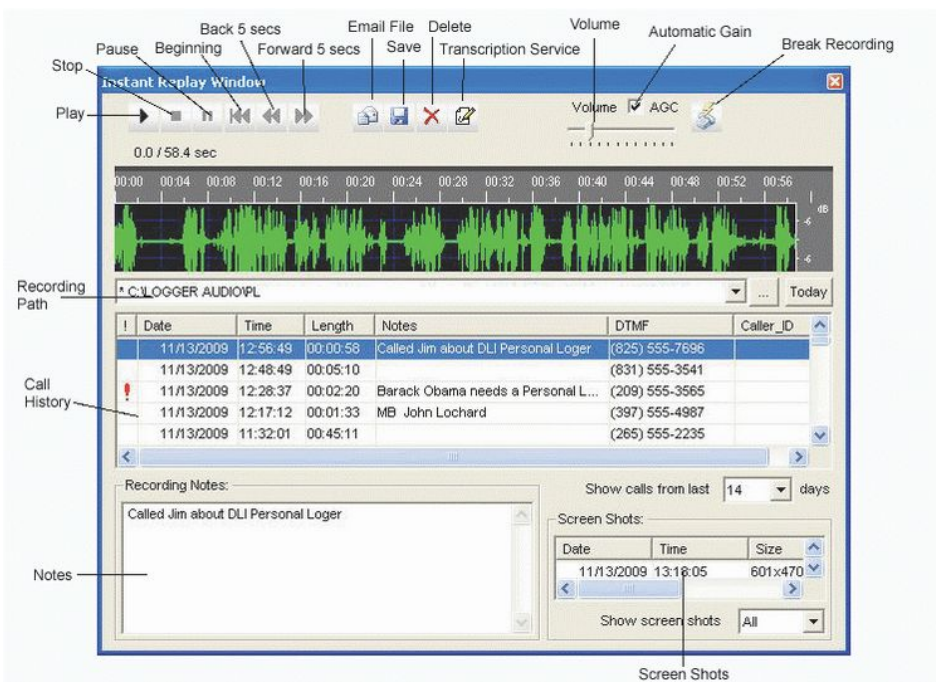

Содержимое комплекта

- 1 x Модуль AT USB-регистратора
- 1 x Модуль адаптера AT речевого регистратора
- 1 x Модуль адаптера AT регистратора цифровых данных
- 1 x USB Кабель (2м)
- 1 x CD-диск с установочным пакетом программного обеспечения для речевого регистратора
- 1 x Руководство по обучению
- 1 x Кабель разветвителя RJ-11 и разъем для подключения стандартных телефонных линий
- 1 x Кабель разветвителя RJ-12 и разъем для подключения VOIP и прочих цифровых телефонов

АТ- Голос - Регистратор - ALE - Селективный вызов